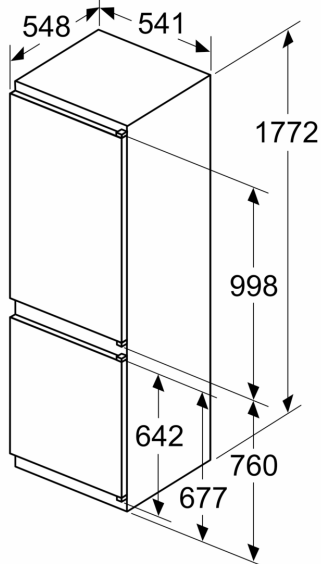

**Серия 2, Хладилник за вграждане с
долен фризер, 177.2 x 54.1 cm,
sliding hinge
KIN86NSE0**

Измерване в мм

Посочените размери на вратата на кухненски уред важат за процеп на врата от 4 мм.

Измерване в мм