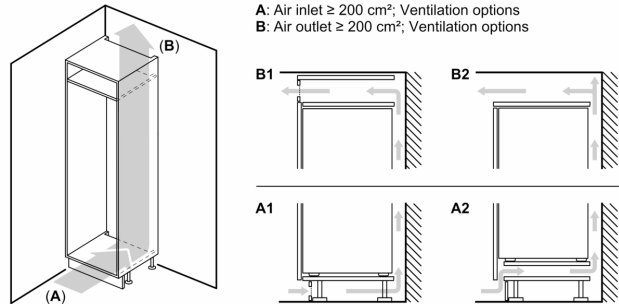

**Серия 2, Хладилник за вграждане с
долен фризер, 177.2 x 54.1 cm,
sliding hinge
KIN86NSE0**

Измерване в мм

Посочените размери на вратата на кухненски уред важат за процеп на врата от 4 мм.

Измерване в мм